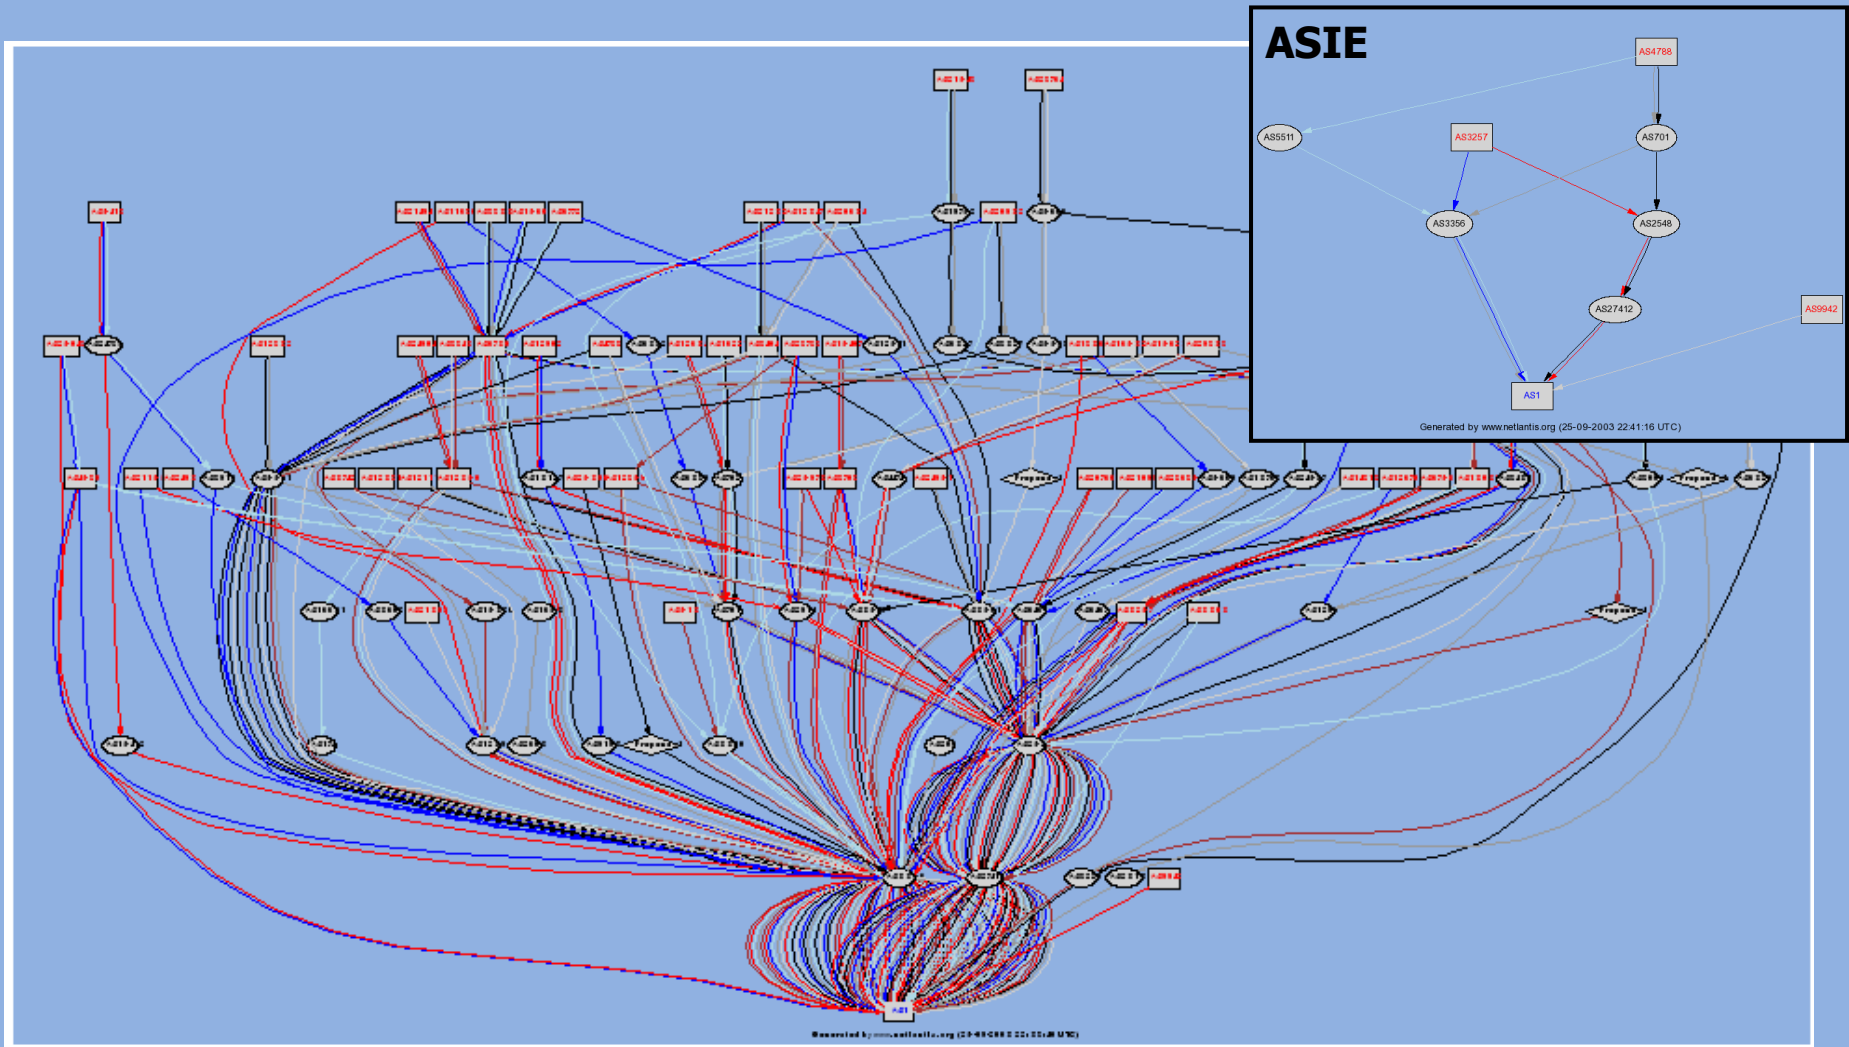

ETUDIER BGP A GRANDE ECHELLE ET EN TEMPS REEL

- Evolution du routeserver du SWINOG et du FRNOG
- Collecte des tables de routage BGP
- Remplissage d'une base de données
- Outils Web pour consulter la base de données

- **Outils graphiques**
 - GASP (Graphical AS Paths)
 - AS MATRIX (basé sur graphviz)
 - ...

- **Outils d'analyse**
 - Check your AS
 - Bogon AS (>32768)
 - Bogon prefixes (RFC1918, IANA, etc...)
 - The Robban Tool
 - ...

- **Autres**
 - Telnet and whois query tool
 - Cisco IP Phone XML interface
 - ...

Graphical AS Path for 213.228.0.0/18

This network is announced by AS12322.

Hold your mouse over the flag to get more details about a particular AS.

- Remplacer NETGEO (CAIDA)
- ROOTZMAP
- NETEO
- BGPMON

PYRANHA

ZEBRA met toutes les routes en mémoire...
... performances catastrophiques

PYRANHA est un logiciel dont
le but est d'enregistrer les
updates BGP en temps réel