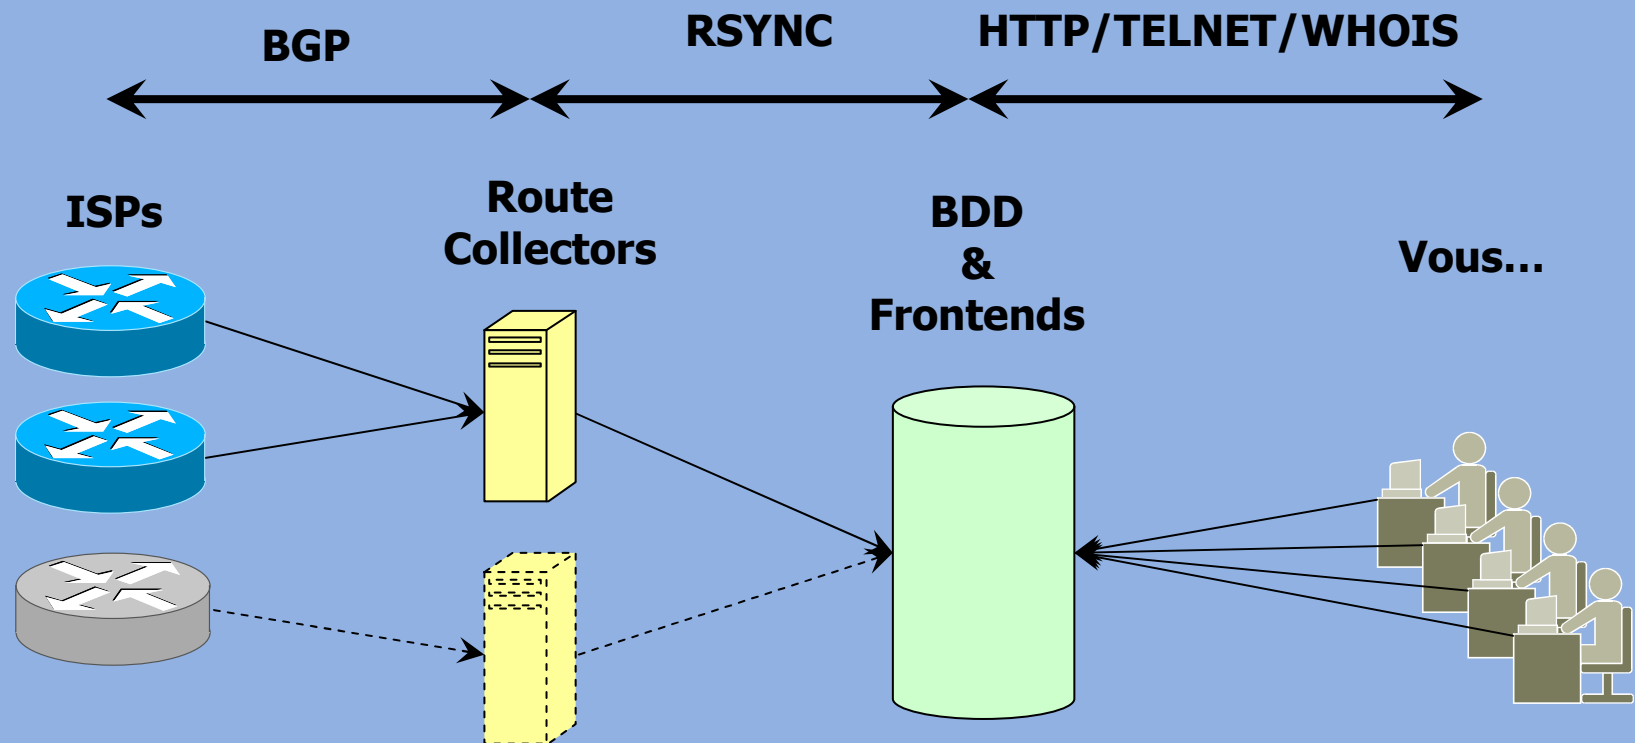

Netlantis

...where all the routes meet.

LE PROJET NETLANTIS

Un projet de

Pascal Gloor

et

Philippe Bourcier

Citali

ETUDIER BGP A GRANDE ECHELLE ET EN TEMPS REEL

- Evolution du routeserver du SWINOG et du FRNOG
- Collecte des tables de routage BGP
- Remplissage d'une base de données
- Outils Web pour consulter la base de données

- Remplacer NETGEO (CAIDA)
- ROOTZMAP
- NETEO
- BGPMON

PYRANHA

ZEBRA met toutes les routes en mémoire...
... performances catastrophiques

PYRANHA est un logiciel dont
le but est d'enregistrer les
updates BGP en temps réel