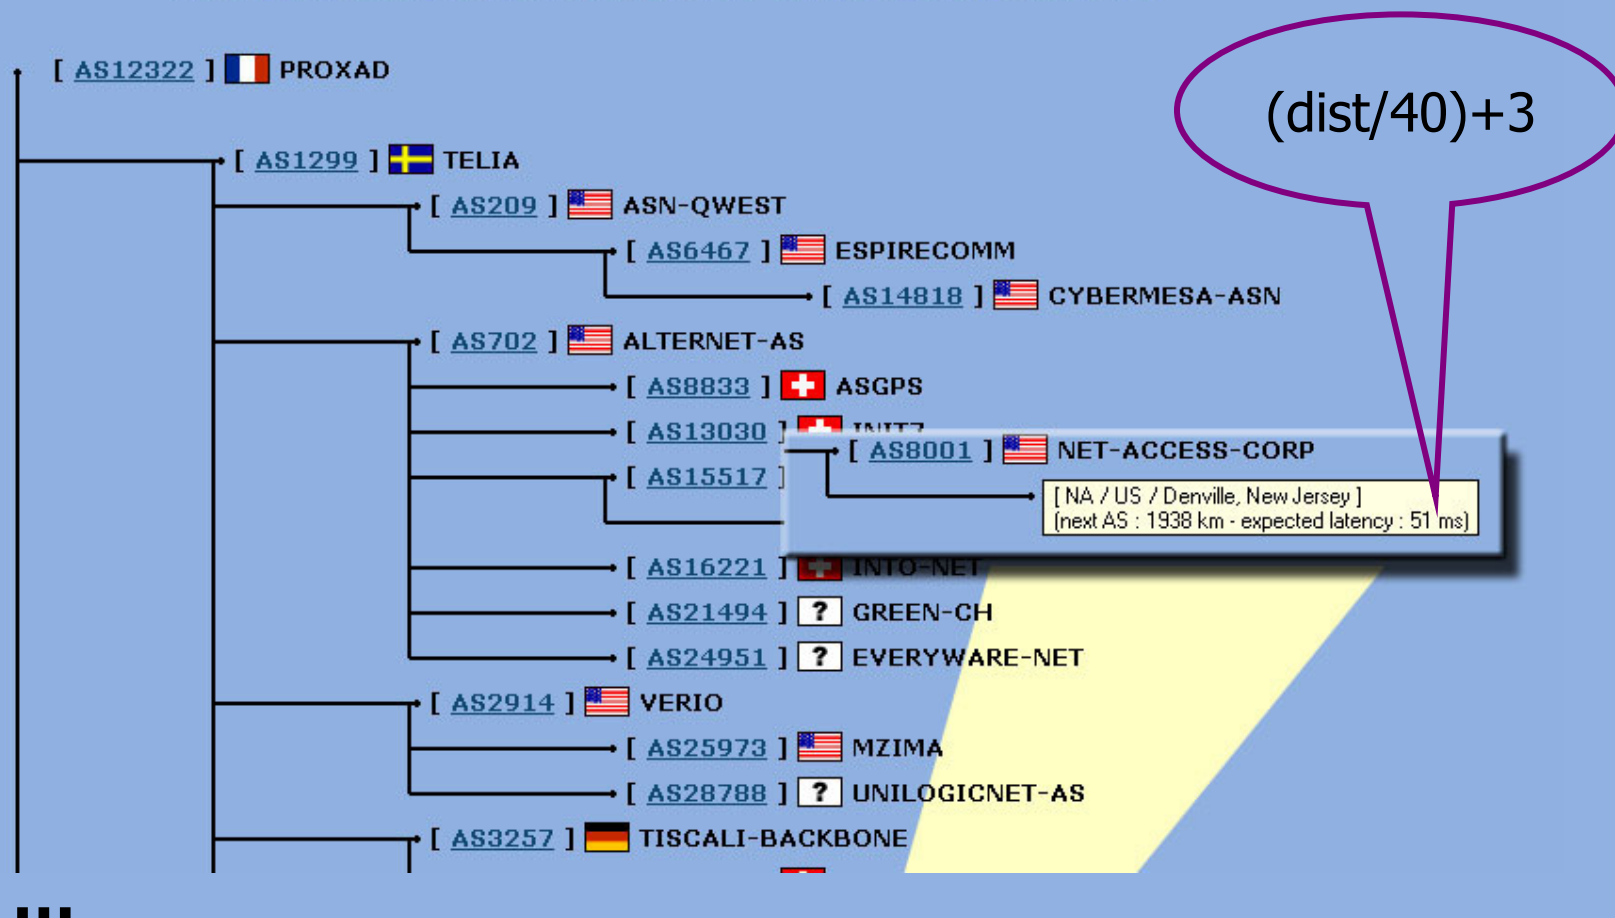

ETUDIER BGP A GRANDE ECHELLE ET EN TEMPS REEL

- Evolution du routeserver du SWINOG et du FRNOG
- Collecte des tables de routage BGP
- Remplissage d'une base de données
- Outils Web pour consulter la base de données

- **Outils graphiques**
 - GASP (Graphical AS Paths)
 - AS MATRIX (basé sur graphviz)
 - ...

- **Outils d'analyse**
 - Check your AS
 - Bogon AS (>32768)
 - Bogon prefixes (RFC1918, IANA, etc...)
 - The Robban Tool
 - ...

- **Autres**
 - Telnet and whois query tool
 - Cisco IP Phone XML interface
 - ...

Graphical AS Path for 213.228.0.0/18

This network is announced by AS12322.

Hold your mouse over the flag to get more details about a particular AS.